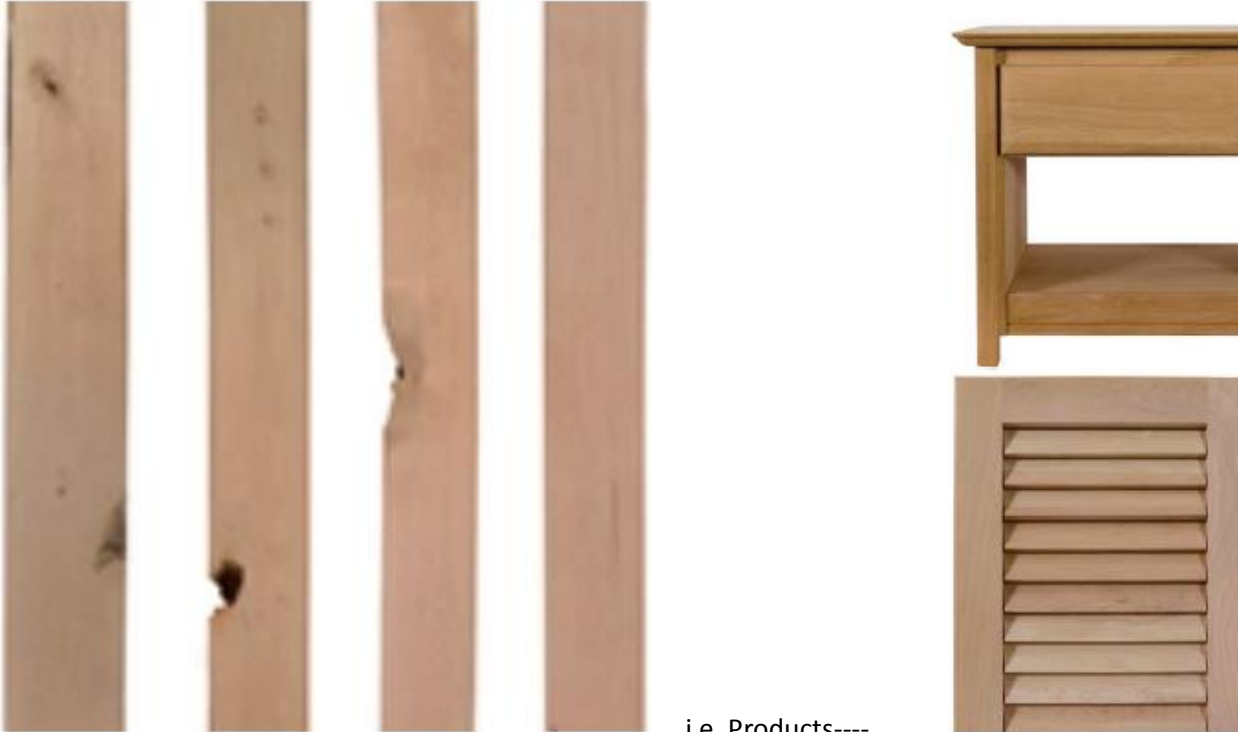

STANDARD GRADE / GRADO ESTANDAR