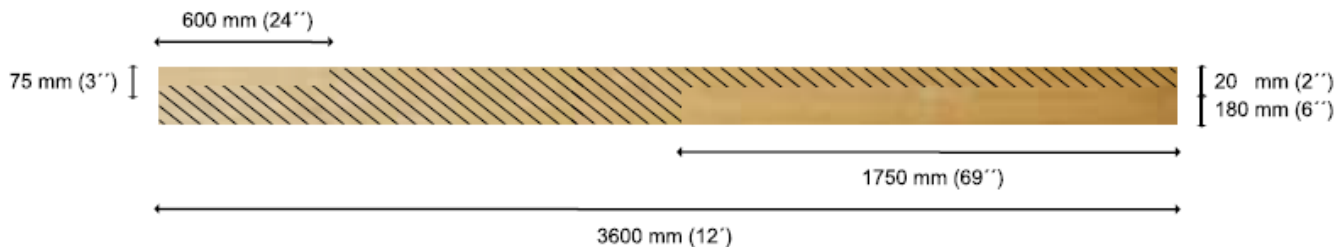

i.e. Products---

This grade allows the user to take advantage of medium and short sized pieces, when dark brown colors and mineral streaks are not a restriction. (Clear Surface yield is: Front face 50% - 83%. Back Face 50% - 67%) / Este grado permite un buen aprovechamiento en piezas medianas y cortas, cuando los colores cafés oscuros y las manchas son aceptados. (Rendimiento de superficie limpia es: Cara frontal 50% - 83%, Cara posterior 50% - 67%)

Guillermo Sanchez P.
Guillermo.sanchez@pacificforest.cl
Comercializadora Forestal Ltda.
www.pacificforest.cl

Luis Sovino M.
Luis.sovino@pacificforest.cl
Comercializadora Forestal Ltda.
www.pacificforest.cl